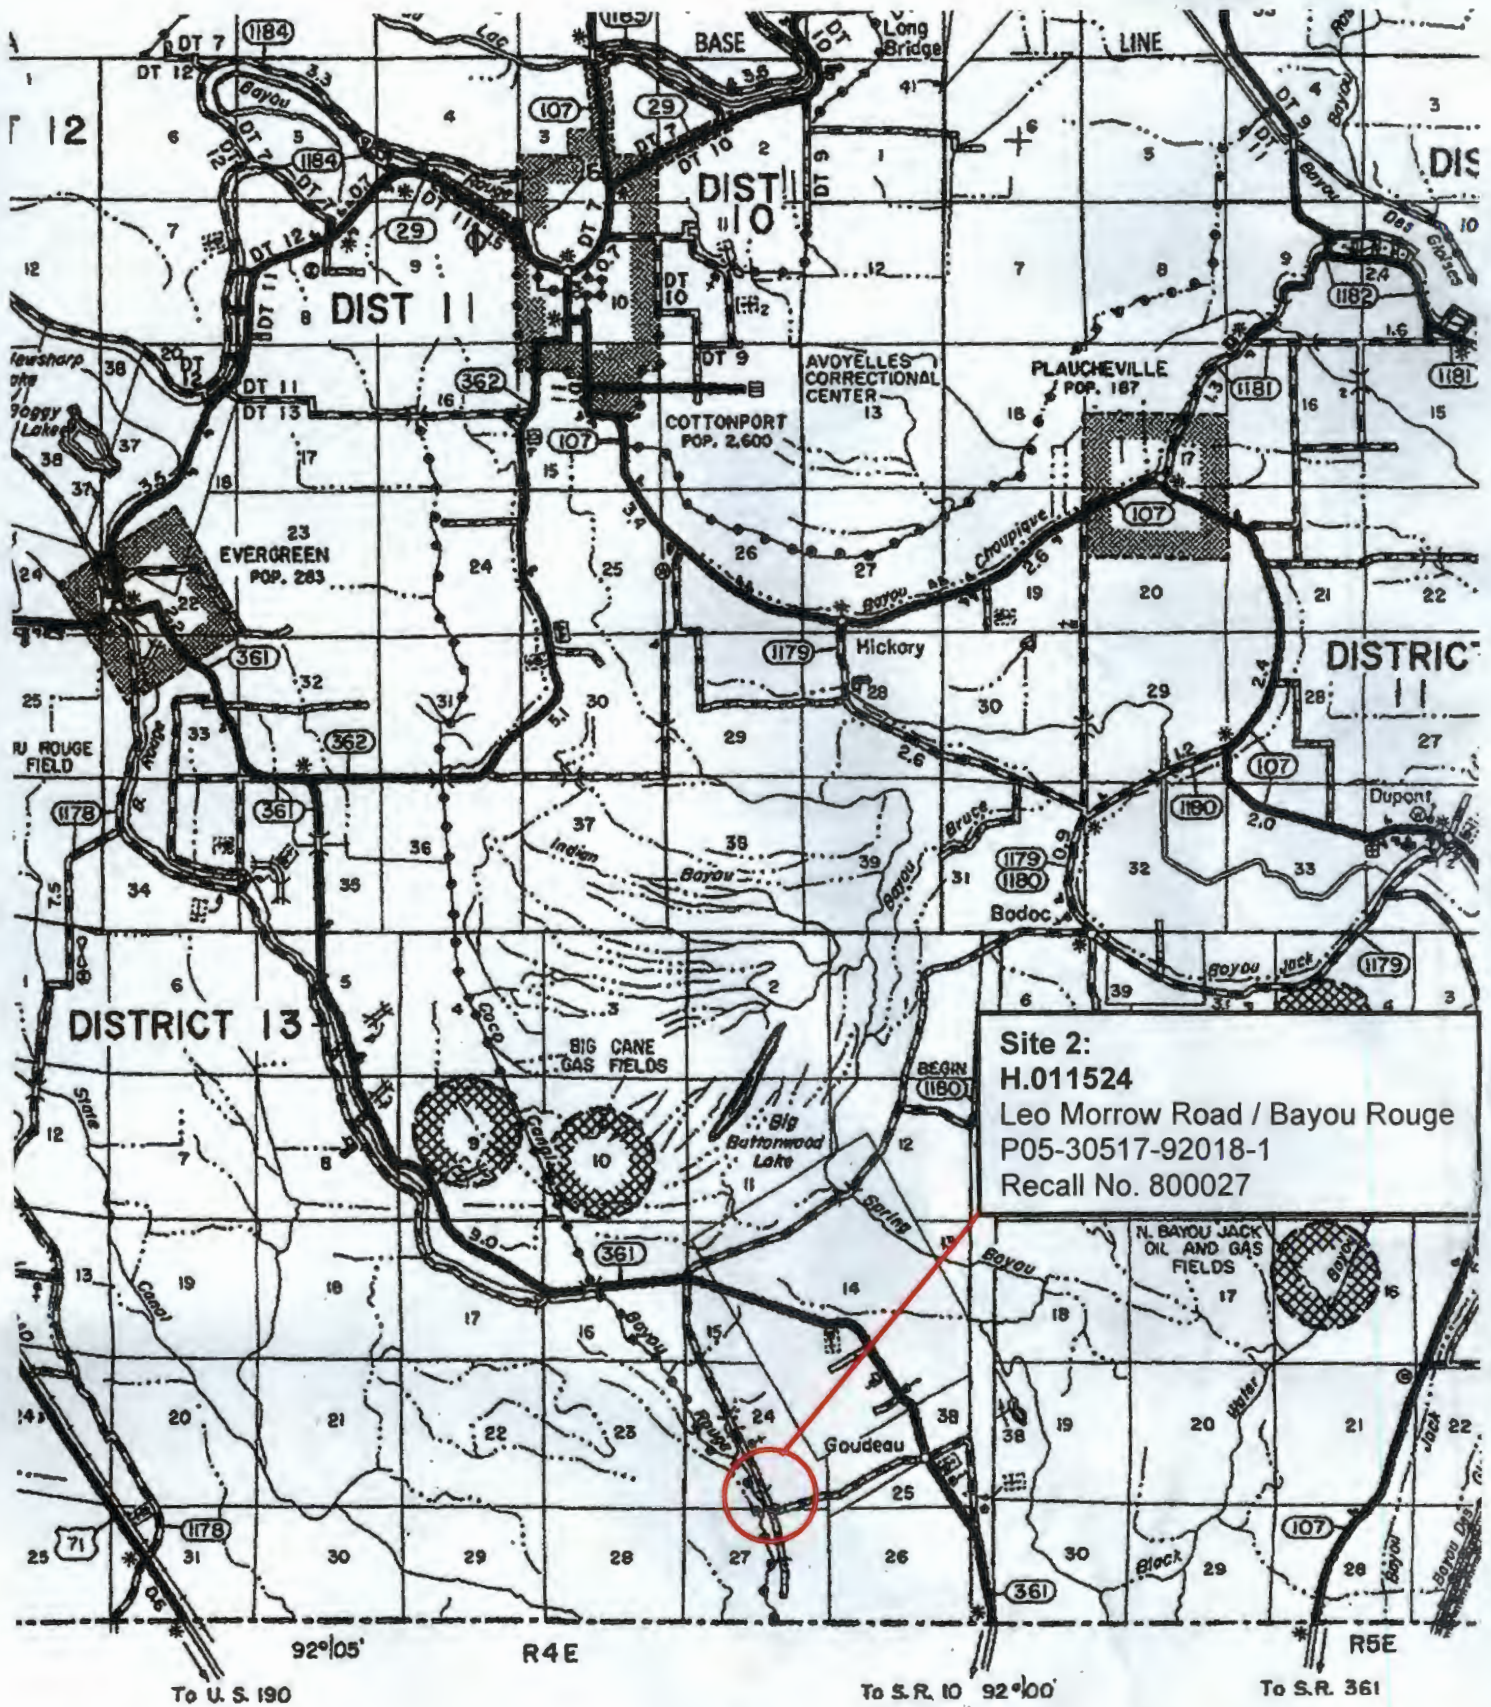

Site 1:  
H.011524  
Katie Lane / Ditch  
P05-30586-91575-1  
Recall No. 800033

**AVOUELLES PARISH**

**Site 2:**  
**H.011524**  
 Leo Morrow Road / Bayou Rouge  
 P05-30517-92018-1  
 Recall No. 800027

**AVOZELLES PARISH**